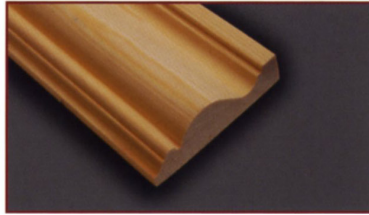

Koplijst

Afmeting
28 x 57 mm

Kop- en Deellijst

Afmeting
28 x 140 mm

Kraallat

Afmeting
25 x 42 mm

Kroonlijst

Afmeting
18 x 33 mm