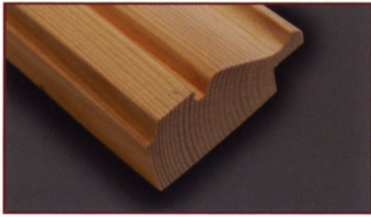

Afmeting
45 x 70 mm

Kooflijst lambri

Afmeting
40 x 55 mm

Koplijst

Afmeting
18 x 44 mm

Leverbaar in grenen, meranti, mahonie, zowel blank als gegrond.

HaWé® houten sierlijsten

Tel. 06 51 21 96 35