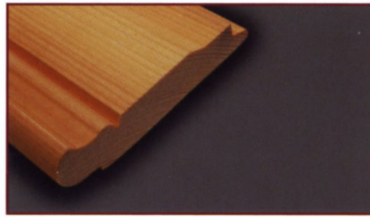

Hanglijst

Afmeting
19 x 95 mm