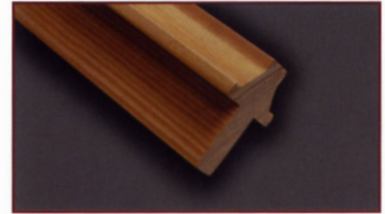

Raamroeden

Afmeting
34 x 34 mm
40 x 40 mm