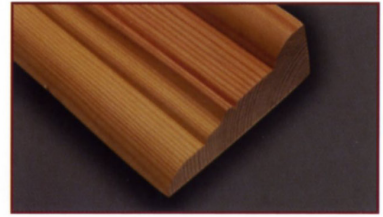

HaWé® houten sierlijsten

Tel. 06 51 21 96 35

Architraaf

Afmeting
28 x 95 mm

**Architraaf
modern**

Afmeting
28 x 95 mm

Bagetlijst

Afmeting
28 x 68 mm