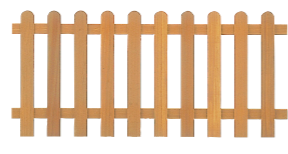

**Poortdeur Recht/Toog
 met stalen frame**
 Planken 14 x 145 mm
 Afmeting 100 x 180 cm

Puntscherm
 Planken 14 x 145 mm
 Afmeting 90 x 180 cm

FR Waaier (dubbelzijdig)
 Planken 12 x 90 mm
 Afmeting 180 x 180 cm
 150 x 150 cm

(incl. hang en sluitwerk)

Rozen-trellis
 Afmeting 40 x 180 cm
 60 x 180 cm
 90 x 180 cm
 180 x 180 cm

Gaas-scherm in frame
 Afmeting 40 x 180 cm
 60 x 180 cm
 90 x 180 cm
 180 x 180 cm

KERUING:
 Standaard schermen, poorten
 en v-trellis schermen zijn ook in
 keruing verkrijgbaar!

Tuintegels
 Planken 12 x 64 mm
 Afmeting 50 x 50 cm
 100 x 100 cm

**Fijn ribbel tuinhekken
 ronde kop**
 Planken 16 x 90 mm
 Afmeting 60 x 180 cm
 80 x 180 cm
 100 x 180 cm

**Fijn ribbel poorten
 ronde kop**
 Planken 16 x 90 mm
 Afmeting 60 x 100 cm
 80 x 100 cm
 100 x 100 cm