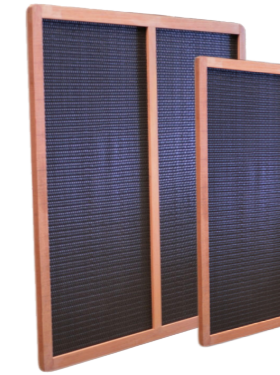

Alle schermen zijn RVS geschroefd!

NIEUWE MODELLEN!

Modern
 Afmeting 90 x 180 cm
 180 x 180 cm

Louvre
 Afmeting 90 x 180 cm
 180 x 180 cm

Polyrotan
 Afmeting 90 x 180 cm
 180 x 180 cm

Modern/Polyrotan
 Afmeting 90 x 180 cm
 180 x 180 cm