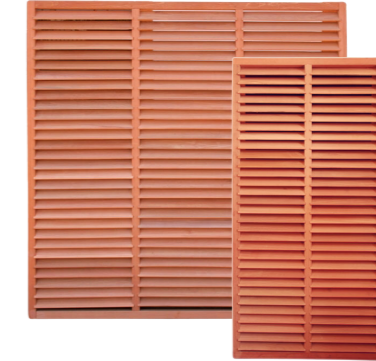

(incl. hang en sluitwerk)

Rozen-trellis
 Afmeting 40 x 180 cm
 60 x 180 cm
 90 x 180 cm
 180 x 180 cm

Gaas-scherm in frame
 Afmeting 40 x 180 cm
 60 x 180 cm
 90 x 180 cm
 180 x 180 cm

KERUING:
 Standaard schermen, poorten
 en v-trellis schermen zijn ook in
 keruing verkrijgbaar!

Tuintegels
 Planken 12 x 64 mm
 Afmeting 50 x 50 cm
 100 x 100 cm

**Fijn ribbel tuinhekken
 ronde kop**
 Planken 16 x 90 mm
 Afmeting 60 x 180 cm
 80 x 180 cm
 100 x 180 cm

**Fijn ribbel poorten
 ronde kop**
 Planken 16 x 90 mm
 Afmeting 60 x 100 cm
 80 x 100 cm
 100 x 100 cm

Alle schermen zijn RVS geschroefd!

NIEUWE MODELLEN!

Modern
 Afmeting 90 x 180 cm
 180 x 180 cm

Louvre
 Afmeting 90 x 180 cm
 180 x 180 cm

Polyrotan
 Afmeting 90 x 180 cm
 180 x 180 cm

Modern/Polyrotan
 Afmeting 90 x 180 cm
 180 x 180 cm